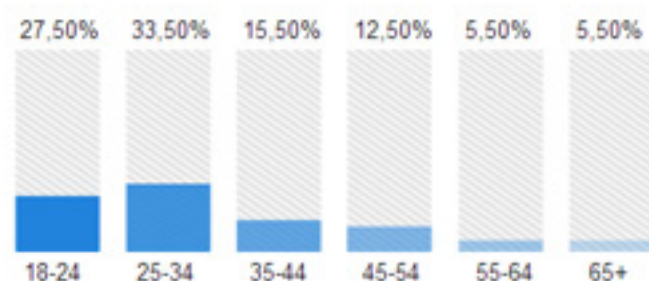

SÁBADO - ROLÊS

(INDICAÇÕES DE LUGARES PARA CURTIR A DOIS)

POSTS TODOS OS DIAS ÀS 21H00.

DOMINGO - VÍDEOS (POST ÀS 16H00.)

(VÍDEOS EXCLUSIVOS QUE ABORDAM DIVERSOS ASSUNTOS)

ESTATÍSTICAS MENSAIS

- 6 MIL SESSÕES
- 4 MIL UTILIZADORES ÚNICOS
- 20 MIL VISUALIZAÇÕES DE PÁGINAS

FONTE: GOOGLE ANALYTICS

IDADE E GÊNERO

Idade 100% do total de sessões

Sexo 100% do total de sessões

FONTE: GOOGLE ANALYTICS

REDES SOCIAIS

688 CURTIDAS

25 MIL - ALCANCE SEMANAL DAS PUBLICAÇÕES