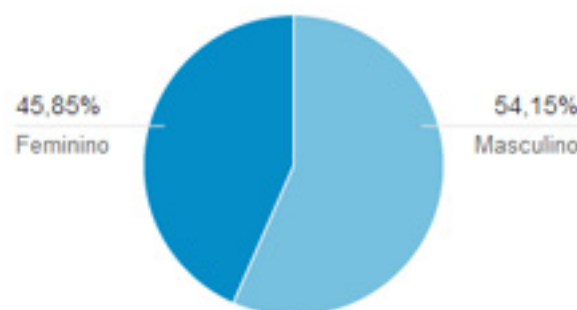

FONTE: GOOGLE ANALYTICS

IDADE E GÊNERO

Idade 100% do total de sessões

Sexo 100% do total de sessões

FONTE: GOOGLE ANALYTICS

REDES SOCIAIS

688 CURTIDAS

25 MIL - ALCANCE SEMANAL DAS PUBLICAÇÕES